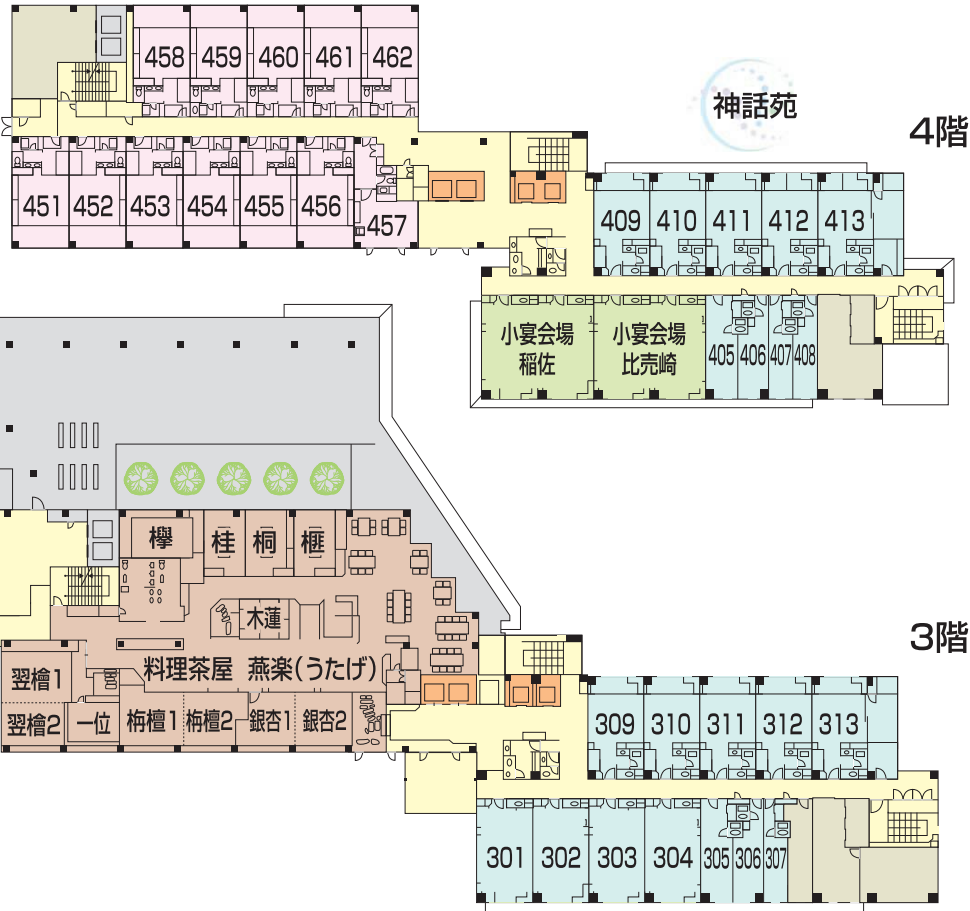

係	宴会場名	畳数	ご芳名	人数	備考
大広間(和)	国引	くにびき 国引			
		きつぎ 杵築	380畳		
		みこ 三穂			
大広間(洋)	コンベンションホール 吉兆	きつぎ 吉兆			
		たいこく 大黒	372㎡		
		えびす 恵比寿			
大広間(和)	松風	しょうふう 松風			
		しょうろう 松露	90畳		
		しょうげつ 松月			
フンションルーム(洋)	あさくみ 朝酌	140㎡			
小宴会場(和)		いなぎ 稲佐	38.5畳		
		ひめさき 比売崎	39畳		
料理茶屋	翠の檜	あすなる 翠檜1	12畳		
		あすなる 翠檜2	15畳		
	梅の檜	せんだん 梅檜1	12.5畳		
		せんだん 梅檜2	12.5畳		
	いちい 一位		10畳		
	銀の香	いちよう 银杏1	12.5畳		
		いちよう 银杏2	12.5畳		
	燕楽(うたげ)	もくれん 木蓮	8畳		
		けやき 櫻	12畳		
		かつら 桂	10畳		
きり 桐		10畳			
かや 樺		10畳			
カフェケルム	ペーターベン	35席			
	モーツァルト	20席			
ナイトサロン	かがり火	55席			

平面図

施設のご案内

- 客室 / 100室
- 収容 / 559名
- 会議室 / コンベンションホール最大350名様、小会議室50名様
- 宴会場 / 380帖
- 料理茶屋 / 個室12室・テーブルスペース30席
- 浴場 / 大浴場男女各200名様、露天風呂男女各40名様
- 貸切風呂 / 2室 (白鳥・黒松)
- パブリック施設 / ナイトサロン・貸切カラオケルーム・居酒屋・売店・リフレッシュメントラウンジ
- 駐車場 / 乗用車150台、バス25台
- 全室禁煙

- フロント
- バンケットホール
- 娯楽施設
売店
- お風呂
- 宴会場
- 廊下等
- エレベーター

■ 喫煙場所

2階

1階

平面図

	常磐苑	神話苑	
	客室 751～761	客室 701～710	7階
	客室 651～661	客室 601～611	6階
	客室 551～561	客室 501～513	5階
	客室 451～462	客室 405～413	4階
	料理茶屋 燕楽	客室 301～313	3階
	宴会場(吉兆/松風)	宴会場(国引)	2階
大浴場 露天風呂・サウナ	貸切風呂	貸切カラオケルーム ナイトサロン・売店・居酒屋	1階
	ラウンジ	ファンクションルーム ロビールounge	

常磐苑

常磐苑

神話苑

7階

6階

5階