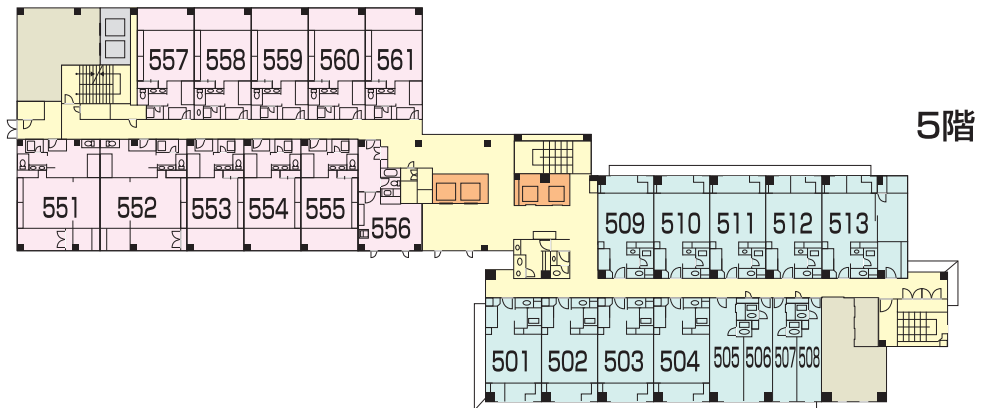

- フロント
- バンケットホール
- 娯楽施設
売店
- お風呂
- 宴会場
- 廊下等
- エレベーター

■ 喫煙場所

2階

1階

平面図

	常磐苑	神話苑	
	客室 751～761	客室 701～710	7階
	客室 651～661	客室 601～611	6階
	客室 551～561	客室 501～513	5階
	客室 451～462	客室 405～413	4階
	料理茶屋 燕楽	客室 301～313	3階
	宴会場(吉兆/松風)	宴会場(国引)	2階
大浴場 露天風呂・サウナ	貸切風呂	貸切カラオケルーム ナイトサロン・売店・居酒屋	1階
	ラウンジ	ファンクションルーム ロビールounge	

常磐苑

常磐苑

神話苑

7階

6階

5階