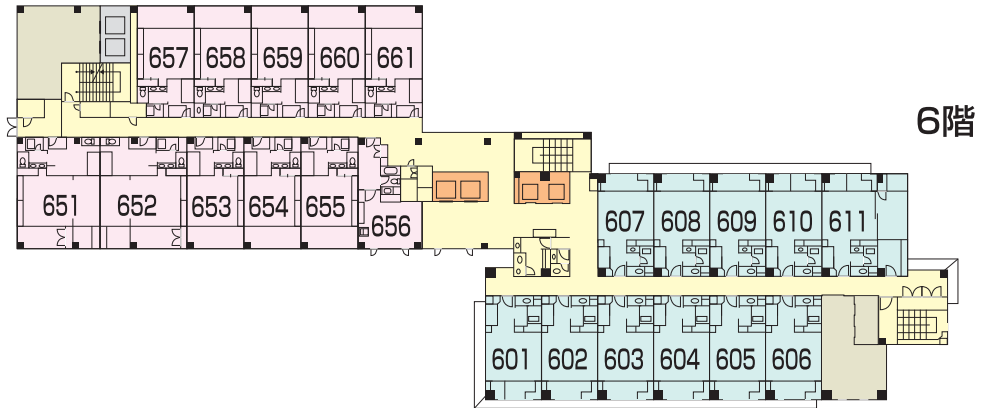

- フロント
- バンケットホール
- 娯楽施設
売店
- お風呂
- 宴会場
- 廊下等
- エレベーター

■ 喫煙場所

2階

1階

平面図

	常磐苑	神話苑	
	客室 751～761	客室 701～710	7階
	客室 651～661	客室 601～611	6階
	客室 551～561	客室 501～513	5階
	客室 451～462	客室 405～413	4階
	料理茶屋 燕楽	客室 301～313	3階
	宴会場(吉兆/松風)	宴会場(国引)	2階
大浴場 露天風呂・サウナ	貸切風呂	貸切カラオケルーム ナイトサロン・売店・居酒屋	1階
	ラウンジ	ファンクションルーム ロビールounge	

常磐苑

常磐苑

神話苑

7階

6階

5階