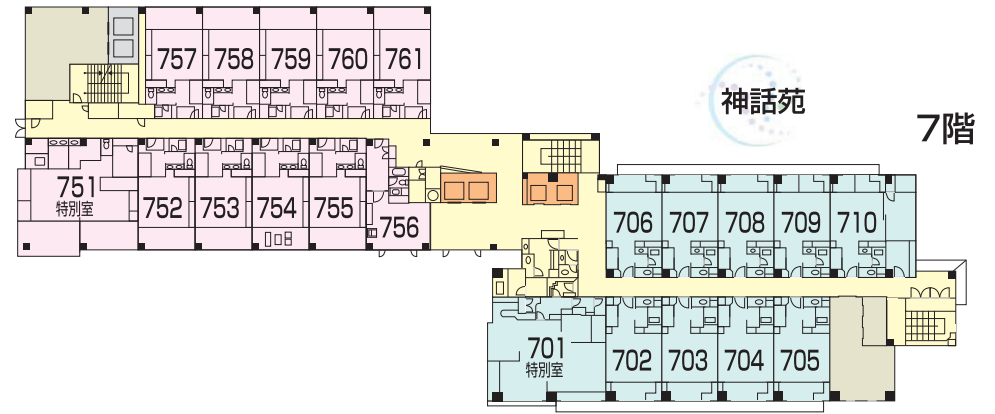

係	宴会場名	畳数	ご芳名	人数	備考
大広間(和)	国引	くにびき 国引			
		きつぎ 杵築	380畳		
		みこ 三穂			
大広間(洋)	コンベンションホール 吉兆	きつぎ 吉兆			
		たいこく 大黒	372㎡		
		えびす 恵比寿			
大広間(和)	松風	しょうふう 松風			
		しょうろう 松露	90畳		
		しょうげつ 松月			
フンションルーム(洋)	あさくみ 朝酌	140㎡			
小宴会場(和)		いなぎ 稲佐	38.5畳		
		ひめさき 比売崎	39畳		
料理茶屋	翠の檜	あすなる 翠檜1	12畳		
		あすなる 翠檜2	15畳		
	梅の檜	せんだん 梅檜1	12.5畳		
		せんだん 梅檜2	12.5畳		
	いちい 一位		10畳		
	銀の香	いちよう 银杏1	12.5畳		
		いちよう 银杏2	12.5畳		
	燕楽(うたげ)	もくれん 木蓮	8畳		
		けやき 櫻	12畳		
		かつら 桂	10畳		
きり 桐		10畳			
かや 樺		10畳			
カフェケルム	ペーターベン	35席			
	モーツァルト	20席			
ナイトサロン	かがり火	55席			

平面図

施設のご案内

- 客室 / 100室
- 収容 / 559名
- 会議室 / コンベンションホール最大350名様、小会議室50名様
- 宴会場 / 380帖
- 料理茶屋 / 個室12室・テーブルスペース30席
- 浴場 / 大浴場男女各200名様、露天風呂男女各40名様
- 貸切風呂 / 2室 (白鳥・黒松)
- パブリック施設 / ナイトサロン・貸切カラオケルーム・居酒屋・売店・リフレッシュメントラウンジ
- 駐車場 / 乗用車150台、バス25台
- 全室禁煙

- フロント
- バンケットホール
- 娯楽施設
売店
- お風呂
- 宴会場
- 廊下等
- エレベーター

■ 喫煙場所

2階

1階

平面図

	常磐苑	神話苑	
	客室 751～761	客室 701～710	7階
	客室 651～661	客室 601～611	6階
	客室 551～561	客室 501～513	5階
	客室 451～462	客室 405～413	4階
	料理茶屋 燕楽	客室 301～313	3階
	宴会場(吉兆/松風)	宴会場(国引)	2階
大浴場 露天風呂・サウナ	貸切風呂	貸切カラオケルーム ナイトサロン・売店・居酒屋	1階
	ラウンジ	ファンクションルーム ロビールounge	

常磐苑

常磐苑

神話苑

7階

6階

5階