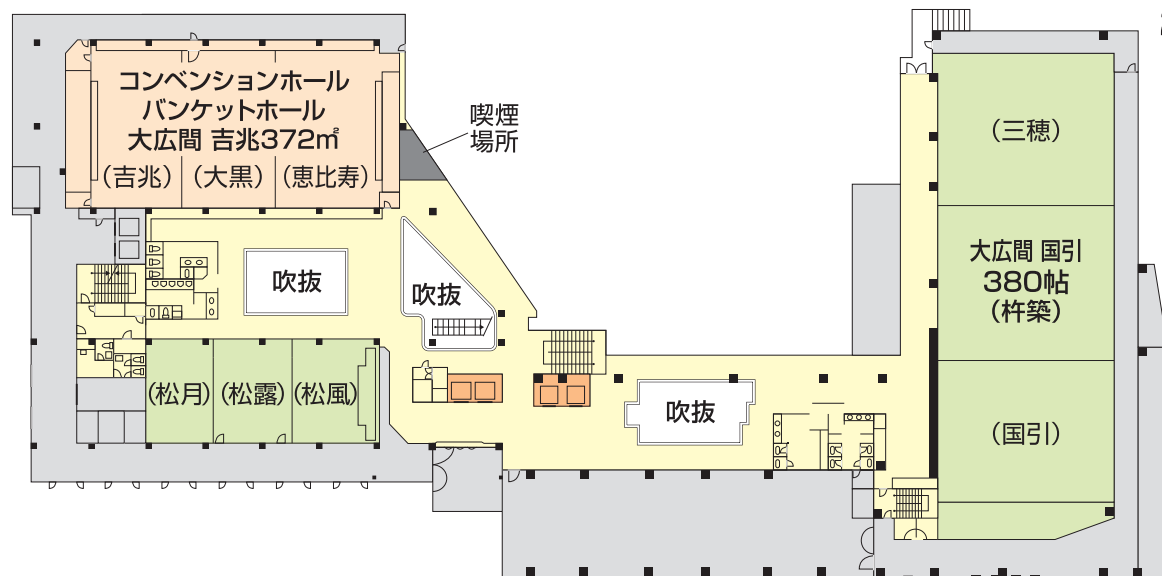

館	階	部屋番号	室名	畳数	人数	備考	
神話苑	5	503	ほうきどり 法吉鳥	12.5畳			
		504	くわい 白鶴	12.5畳			
		505	洋室(ツイン)	28.86㎡			
		506	洋室(シングル)	23.48㎡			
		507	洋室(シングル)	21.04㎡			
		508	洋室(シングル)	17.75㎡			
		509	おしどり 鴛鴦	12.5畳			
		510	うむぎ 蛤貝	12.5畳			
		511	まがね 眞鉄	12.5畳			
		512	かまはな 蒲黄	12.5畳			
		513	ふかみそう 牡丹	12.5畳+7.5畳			
		6	601	たかさ 高麻	12.5畳		
			602	ながえ 長江	12.5畳		
	603		かせん 花仙	12.5畳			
	604		たふし 多夫志	12.5畳			
	605		さひめ 佐比売	12.5畳			
	606		ことひき 琴引	12.5畳			
	607		とりかみ 鳥上	12.5畳			
	608		たまみね 玉峰	12.5畳			
	609		みせん 弥山	12.5畳			
	610		おおくら 大倉	12.5畳			
	7	701	やくも 八雲	12.5畳+10.5畳 洋間		特別室	
		702	すさ 須佐	12.5畳			
		703	かみす 神魂	12.5畳			
		704	みさき 美佐伎	12.5畳			
		705	みい 御井	12.5畳			
		706	みだみ 美談	12.5畳			
		707	くまの 熊野	12.5畳			
		708	また 佐太	12.5畳			
		709	かんばら 神原	12.5畳			
		710	やえがき 八重垣	12.5畳+7.5畳			

係	宴会場名	畳数	ご芳名	人数	備考
大広間(和)	国引	くにびき 国引			
		きつぎ 杵築	380畳		
		みこ 三穂			
大広間(洋)	コンベンションホール 吉兆	きつぎ 吉兆			
		たいこく 大黒	372㎡		
		えびす 恵比寿			
大広間(和)	松風	しょうふう 松風			
		しょうろう 松露	90畳		
		しょうげつ 松月			
フンションルーム(洋)	あさくみ 朝酌	140㎡			
小宴会場(和)		いなぎ 稲佐	38.5畳		
		ひめさき 比売崎	39畳		
料理茶屋	翠の檜	あすなる 翠檜1	12畳		
		あすなる 翠檜2	15畳		
	梅の檜	せんだん 梅檜1	12.5畳		
		せんだん 梅檜2	12.5畳		
	いちい 一位		10畳		
	銀の香	いちよう 银杏1	12.5畳		
		いちよう 银杏2	12.5畳		
	燕楽(うたげ)	もくれん 木蓮	8畳		
		けやき 櫻	12畳		
		かつら 桂	10畳		
きり 桐		10畳			
かや 樺		10畳			
カフェケルム	ペーターベン	35席			
	モーツァルト	20席			
ナイトサロン	かがり火	55席			

平面図

施設のご案内

- 客室 / 100室
- 収容 / 559名
- 会議室 / コンベンションホール最大350名様、小会議室50名様
- 宴会場 / 380帖
- 料理茶屋 / 個室12室・テーブルスペース30席
- 浴場 / 大浴場男女各200名様、露天風呂男女各40名様
- 貸切風呂 / 2室 (白鳥・黒松)
- パブリック施設 / ナイトサロン・貸切カラオケルーム・居酒屋・売店・リフレッシュメントラウンジ
- 駐車場 / 乗用車150台、バス25台
- 全室禁煙

- フロント
- バンケットホール
- 娯楽施設
売店
- お風呂
- 宴会場
- 廊下等
- エレベーター

■ 喫煙場所

2階

1階

平面図

	常磐苑	神話苑	
	客室 751～761	客室 701～710	7階
	客室 651～661	客室 601～611	6階
	客室 551～561	客室 501～513	5階
	客室 451～462	客室 405～413	4階
	料理茶屋 燕楽	客室 301～313	3階
	宴会場(吉兆/松風)	宴会場(国引)	2階
大浴場 露天風呂・サウナ	貸切風呂	貸切カラオケルーム ナイトサロン・売店・居酒屋	1階
	ラウンジ	ファンクションルーム ロビールounge	