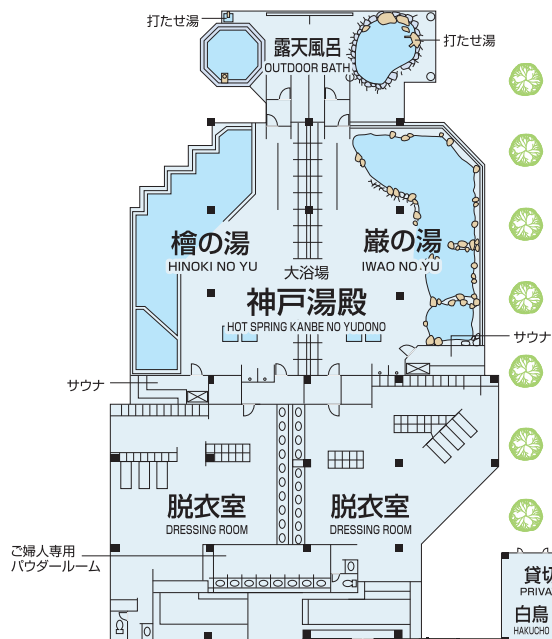

館	階	部屋番号	室名	畳数	人数	備考	
神話苑	5	503	ほうきどり 法吉鳥	12.5畳			
		504	くわい 白鶴	12.5畳			
		505	洋室(ツイン)	28.86㎡			
		506	洋室(シングル)	23.48㎡			
		507	洋室(シングル)	21.04㎡			
		508	洋室(シングル)	17.75㎡			
		509	おしどり 鴛鴦	12.5畳			
		510	うむぎ 蛤貝	12.5畳			
		511	まがね 眞鉄	12.5畳			
		512	かまはな 蒲黄	12.5畳			
		513	ふかみそう 牡丹	12.5畳+7.5畳			
		6	601	たかさ 高麻	12.5畳		
			602	ながえ 長江	12.5畳		
	603		かせん 花仙	12.5畳			
	604		たふし 多夫志	12.5畳			
	605		さひめ 佐比売	12.5畳			
	606		ことひき 琴引	12.5畳			
	607		とりかみ 鳥上	12.5畳			
	608		たまみね 玉峰	12.5畳			
	609		みせん 弥山	12.5畳			
	610		おおくら 大倉	12.5畳			
	7	701	やくも 八雲	12.5畳+10.5畳 洋間		特別室	
		702	すさ 須佐	12.5畳			
		703	かみす 神魂	12.5畳			
		704	みさき 美佐伎	12.5畳			
		705	みい 御井	12.5畳			
		706	みだみ 美談	12.5畳			
		707	くまの 熊野	12.5畳			
		708	また 佐太	12.5畳			
		709	かんばら 神原	12.5畳			
		710	やえがき 八重垣	12.5畳+7.5畳			

係	宴会場名	畳数	ご芳名	人数	備考
大広間(和)	国引	くにびき 国引			
		きつぎ 杵築	380畳		
		みこ 三穂			
大広間(洋)	コンベンションホール 吉兆	きつぎ 吉兆			
		たいこく 大黒	372㎡		
		えびす 恵比寿			
大広間(和)	松風	しょうふう 松風			
		しょうろう 松露	90畳		
		しょうげつ 松月			
フンションルーム(洋)	あさくみ 朝酌	140㎡			
小宴会場(和)		いなぎ 稲佐	38.5畳		
		ひめさき 比売崎	39畳		
料理茶屋	翠の檜	あすなる 翠檜1	12畳		
		あすなる 翠檜2	15畳		
	梅の檜	せんだん 梅檜1	12.5畳		
		せんだん 梅檜2	12.5畳		
	いちい 一位		10畳		
	銀の香	いちよう 银杏1	12.5畳		
		いちよう 银杏2	12.5畳		
	燕楽(うたげ)	もくれん 木蓮	8畳		
		けやき 櫻	12畳		
		かつら 桂	10畳		
きり 桐		10畳			
かや 樺		10畳			
カフェケルム	ペーターベン	35席			
	モーツァルト	20席			
ナイトサロン	かがり火	55席			

平面図

施設のご案内

- 客室 / 100室
- 収容 / 559名
- 会議室 / コンベンションホール最大350名様、小会議室50名様
- 宴会場 / 380帖
- 料理茶屋 / 個室12室・テーブルスペース30席
- 浴場 / 大浴場男女各200名様、露天風呂男女各40名様
- 貸切風呂 / 2室 (白鳥・黒松)
- パブリック施設 / ナイトサロン・貸切カラオケルーム・居酒屋・売店・リフレッシュメントラウンジ
- 駐車場 / 乗用車150台、バス25台
- 全室禁煙

- フロント
- バンケットホール
- 娯楽施設
売店
- お風呂
- 宴会場
- 廊下等
- エレベーター

■ 喫煙場所

2階

1階

平面図

	常磐苑	神話苑	
	客室 751～761	客室 701～710	7階
	客室 651～661	客室 601～611	6階
	客室 551～561	客室 501～513	5階
	客室 451～462	客室 405～413	4階
	料理茶屋 燕楽	客室 301～313	3階
	宴会場(吉兆/松風)	宴会場(国引)	2階
大浴場 露天風呂・サウナ	貸切風呂	貸切カラオケルーム ナイトサロン・売店・居酒屋	1階
	ラウンジ	ファンクションルーム ロビールounge	